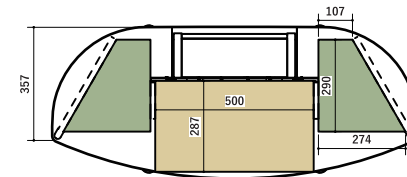

背面がラウンド形状のため、コーナーにもすっきり収まります

キャスター付きで移動も簡単♪

アジャスターでしっかり固定もできます

Natural x White

1280サイズ
TV取付対応検索

1212サイズ
TV取付対応検索

RDS-1280TV-NA

SIZE : 790x480x1132mm
JAN : 4582570 249318
対応TV : 32V~55V

RDS-1212TV-NA

SIZE : 1150x480x1132mm
JAN : 4582570 249325
対応TV : 32V~77V

RDS-1280TV-NA

寸法図 (mm)

RDS-1212TV-NA