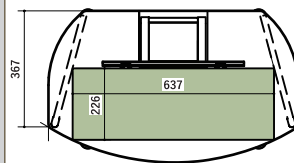

背面がラウンド形状のため、コーナーにもすっきり収まります

キャスター付きで移動も簡単♪

アジャスターでしっかり固定もできます

Natural x White

1280サイズ
TV取付対応検索

1212サイズ
TV取付対応検索

RDS-1280TV-NA

SIZE : 790x480x1132mm
JAN : 4582570 249318
対応TV : 32V~55V

RDS-1212TV-NA

SIZE : 1150x480x1132mm
JAN : 4582570 249325
対応TV : 32V~77V

RDS-1280TV-NA

寸法図 (mm)

RDS-1212TV-NA